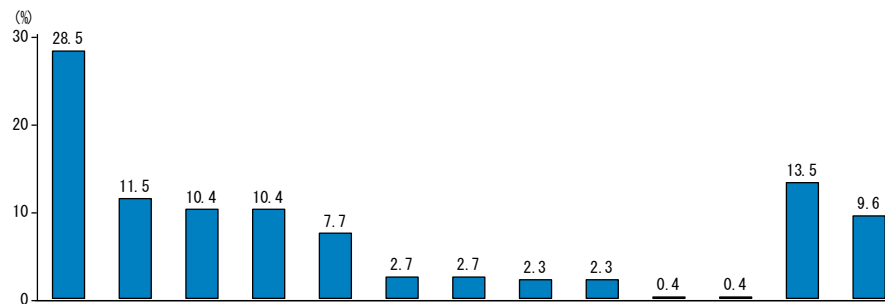

あったらいいと思う飼育サービス

あったらいいと思う飼育サービス_年代別

集計ベース：
現在 犬または猫飼育なし&今後 犬
または猫飼育意向あり
単位：%

Q5 あったらいいと思う飼育サービス (MA)

TOTAL n=1,426

※TOTALで降順ソート

年代	n	サービス																		
		サービス旅行中や外出中の世話代行サ	サービス高齢施設提供サービス	サービス健康保険料、生命保険料などが減額になるサービス	サービスき取り手続旋回サービス	サービスしつけ代行サービス	サービス老化したペットの世話対応サービス	サービストリミングサービス	サービス飼育部屋に特化した、クリートニングや臭い対策サービス	サービス24時間の電話ペット相談サービス	サービスペットシッター	サービス散歩代行サービス	サービスすぐわかるスマホアプリ	サービス定期的な自宅配達サービス	サービスペットケアコーディネートサービス	サービスペットを飼育できるSNS	サービス生前で墓地確保(葬儀方法提供)サービス	サービスペット専用タクシーの提供	サービスその他	サービスどのようなサービスがあっても、ペットは飼えない
0 TOTAL	1,426	41.0	28.3	27.6	27.5	18.4	15.6	15.4	13.8	13.3	10.4	10.3	10.2	9.0	7.9	7.7	3.3	2.4	1.3	19.0
1 20代	183	38.8	16.4	31.1	19.1	16.4	8.7	26.2	24.6	19.1	15.3	14.2	24.0	19.1	10.9	10.9	3.3	2.2	0.5	15.8
2 30代	223	45.7	14.3	34.5	20.2	23.3	10.8	21.5	17.0	21.1	13.0	11.2	13.0	12.1	9.9	9.0	3.6	4.9	0.4	16.6
3 40代	255	40.4	19.2	31.8	22.4	19.2	12.2	16.1	16.5	12.5	10.2	8.6	10.6	9.0	9.0	9.4	3.5	3.1	0.8	20.8
4 50代	201	44.3	24.9	25.4	25.9	23.9	17.9	16.4	10.4	16.9	12.9	9.0	10.0	4.5	10.0	8.0	4.0	1.5	3.0	17.4
5 60代	183	35.5	30.6	25.7	27.9	13.1	15.3	7.7	12.0	5.5	7.7	8.2	5.5	4.9	5.5	4.9	2.7	1.1	1.1	23.5
6 70代	381	40.7	48.8	21.3	39.9	15.5	22.8	9.2	7.6	8.1	6.6	10.8	3.9	6.6	4.5	5.5	2.9	1.6	1.8	19.4

*BD1_7年代(70代含む)

どのようなサービスがあっても 現在ペットの飼育はできないという理由 (自由回答コーディング結果)

集計ベース：
「どのようなサービスがあっても、ペ
ットは飼えない」選択者

表頭：* どのようなサービスがあっても飼育不可能な理由 (O A)
表側：* BD1_7 年代 (70代含む)

■ TOTAL n=260

	n	理由															
		1	6	4	7	8	5	11	3	9	2	10	12	13			
* BD1_7 年代 (70代 含む)																	
0 TOTAL	260	28.5	11.5	10.4	10.4	7.7	2.7	2.7	2.3	2.3	0.4	0.4	13.5	9.6			
1 20代	26	26.9	19.2	19.2	0.0	0.0	0.0	0.0	0.0	0.0	0.0	0.0	19.2	19.2			
2 30代	35	22.9	14.3	17.1	5.7	0.0	2.9	0.0	2.9	2.9	0.0	0.0	17.1	17.1			
3 40代	50	36.0	6.0	12.0	6.0	0.0	4.0	6.0	0.0	0.0	0.0	0.0	22.0	12.0			
4 50代	35	31.4	20.0	5.7	5.7	2.9	5.7	0.0	5.7	5.7	0.0	0.0	17.1	0.0			
5 60代	41	31.7	9.8	4.9	17.1	7.3	4.9	7.3	4.9	0.0	0.0	2.4	4.9	7.3			
6 70代	73	23.3	8.2	8.2	17.8	21.9	0.0	1.4	1.4	4.1	1.4	0.0	6.8	6.8			