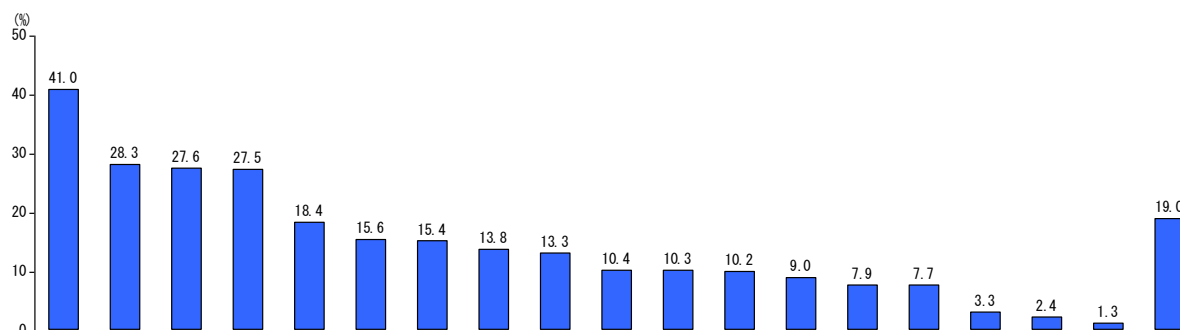

あったらいいと思う飼育サービス

あったらいいと思う飼育サービス_年代別

集計ベース：
現在 犬または猫飼育なし&今後 犬
または猫飼育意向あり
単位：%

Q5 あったらいいと思う飼育サービス (MA)

TOTAL n=1,426

※TOTALで降順ソート

年代	n	サービス																		
		サービス旅行中や外出中の世話代行サ	サービス高齢施設提供サービス	サービス健康保険料、生命保険料などが減額になるサービス	サービスき取り手続旋回サービス	サービスしつけ代行サービス	サービス老化したペットの世話対応サービス	サービストリミングサービス	サービス飼育部屋に特化した、クリートニングや臭い対策サービス	サービス24時間の電話ペット相談サービス	サービスペットシッター	サービス散歩代行サービス	サービスすぐわかるスマホアプリ	サービス定期的な自宅配達サービス	サービスペットケアコーディネートサービス	サービスペットを飼育できるSNS	サービス生前で墓地確保(葬儀方法提供)サービス	サービスペット専用タクシーの提供	サービスその他	サービスどのようなサービスがあっても、ペットは飼えない
0 TOTAL	1,426	41.0	28.3	27.6	27.5	18.4	15.6	15.4	13.8	13.3	10.4	10.3	10.2	9.0	7.9	7.7	3.3	2.4	1.3	19.0
1 20代	183	38.8	16.4	31.1	19.1	16.4	8.7	26.2	24.6	19.1	15.3	14.2	24.0	19.1	10.9	10.9	3.3	2.2	0.5	15.8
2 30代	223	45.7	14.3	34.5	20.2	23.3	10.8	21.5	17.0	21.1	13.0	11.2	13.0	12.1	9.9	9.0	3.6	4.9	0.4	16.6
3 40代	255	40.4	19.2	31.8	22.4	19.2	12.2	16.1	16.5	12.5	10.2	8.6	10.6	9.0	9.0	9.4	3.5	3.1	0.8	20.8
4 50代	201	44.3	24.9	25.4	25.9	23.9	17.9	16.4	10.4	16.9	12.9	9.0	10.0	4.5	10.0	8.0	4.0	1.5	3.0	17.4
5 60代	183	35.5	30.6	25.7	27.9	13.1	15.3	7.7	12.0	5.5	7.7	8.2	5.5	4.9	5.5	4.9	2.7	1.1	1.1	23.5
6 70代	381	40.7	48.8	21.3	39.9	15.5	22.8	9.2	7.6	8.1	6.6	10.8	3.9	6.6	4.5	5.5	2.9	1.6	1.8	19.4

*BD1_7年代(70代含む)

どのようなサービスがあっても 現在ペットの飼育はできないという理由 (自由回答コーディング結果)

集計ベース：
「どのようなサービスがあっても、ペ
ットは飼えない」選択者

表頭：* どのようなサービスがあっても飼育不可能な理由 (O A)
表側：* BD1_7 年代 (70代含む)

■ TOTAL n=260

	n	理由															
		1	6	4	7	8	5	11	3	9	2	10	12	13			
* BD1_7 年代 (70代 含む)																	
0 TOTAL	260	28.5	11.5	10.4	10.4	7.7	2.7	2.7	2.3	2.3	0.4	0.4	13.5	9.6			
1 20代	26	26.9	19.2	19.2	0.0	0.0	0.0	0.0	0.0	0.0	0.0	0.0	19.2	19.2			
2 30代	35	22.9	14.3	17.1	5.7	0.0	2.9	0.0	2.9	2.9	0.0	0.0	17.1	17.1			
3 40代	50	36.0	6.0	12.0	6.0	0.0	4.0	6.0	0.0	0.0	0.0	0.0	22.0	12.0			
4 50代	35	31.4	20.0	5.7	5.7	2.9	5.7	0.0	5.7	5.7	0.0	0.0	17.1	0.0			
5 60代	41	31.7	9.8	4.9	17.1	7.3	4.9	7.3	4.9	0.0	0.0	2.4	4.9	7.3			
6 70代	73	23.3	8.2	8.2	17.8	21.9	0.0	1.4	1.4	4.1	1.4	0.0	6.8	6.8			