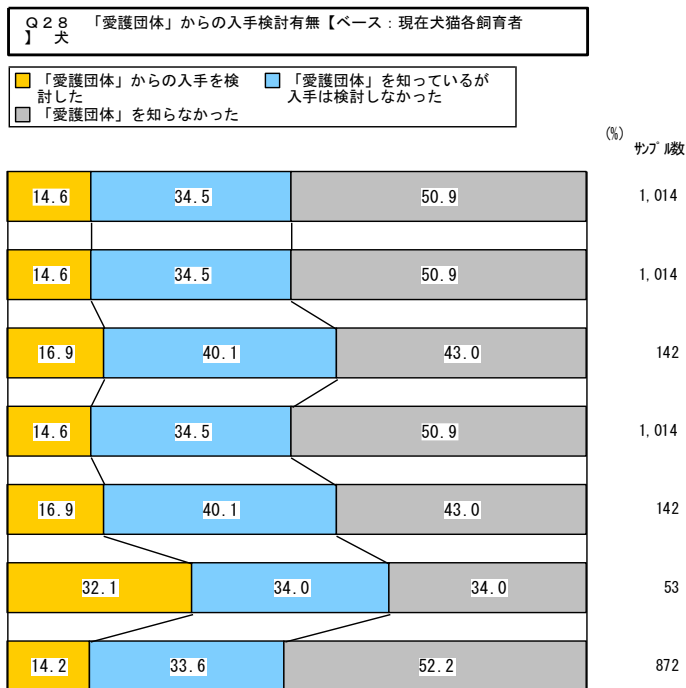

「愛護団体」からの入手検討有無_飼育ペット別

集計ベース：
現在犬猫各飼育者
単位：%

犬

猫