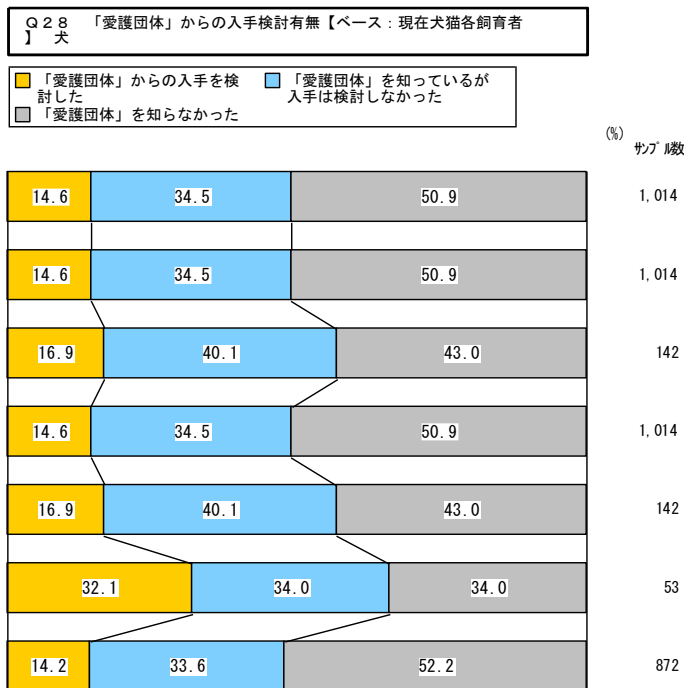

愛護団体からのペット入手について

「愛護団体」からの入手検討有無_飼育ペット別

集計ベース：
現在犬猫各飼育者
単位：%

犬

猫